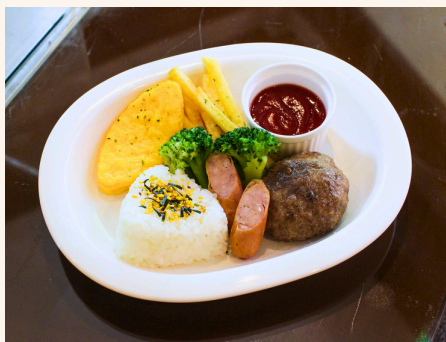

お子さまランチ

Kids Meal

ソフトドリンク付き。
メインは照り焼きソースハンバーグ
または唐揚げからお選びください。

※10歳以下のお子さま限定
For children 10 and under

¥850

Dessert Set

ランチとセットでデザートがお得に

- バスク風チーズケーキ ¥600
- カヌレ ¥350
- 生麯アイス ¥500
  (バニラ or 抹茶)